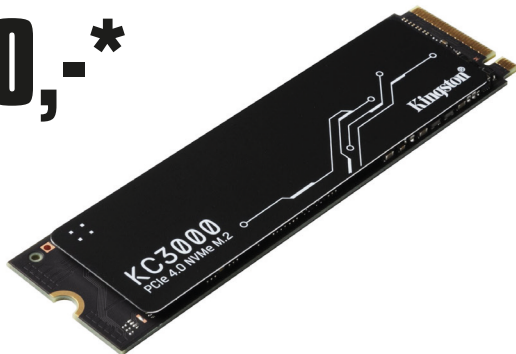

Kingston KC3000 1 TB

1 890,-*

Maximální rychlost a výkon pro vaše data

Výkonný SSD disk NVMe PCIe 4.0 × kapacita 1TB pro rychlé ukládání dat × rychlost čtení až 7000 MB/s × rychlost zápisu až 6000 MB/s × ideální pro náročné aplikace a multitasking × M.2 formát pro kompaktní instalaci do notebooků a stolních PC (205060105)

*akční cena platí do vyprodání skladových zásob