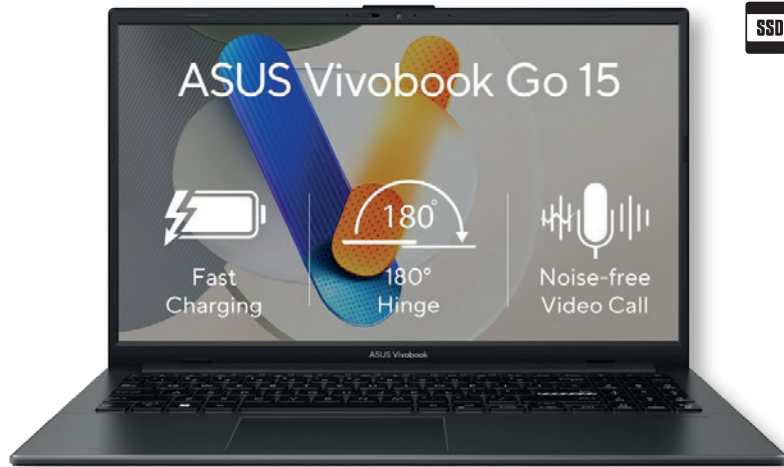

ASUS Vivobook Go 15

8 490,-

Kvalitní pracovní notebook pro každodenní použití

Windows 11 Home × 15,6" FullHD s rozlišením 1920x1080 × AMD Ryzen 3 7320U × RAM 8GB × SSD 512GB × AMD Radeon 610M Graphics × HDMI × podsvícená klávesnice × numerická klávesnice × Dvouletá prémiová záruka ASUS Pick-up and Return × V balení drátová myš (185-E1504-NJ1200W)

ESSEX SPLÁTKY* 10x 957 Kč

TRHÁK